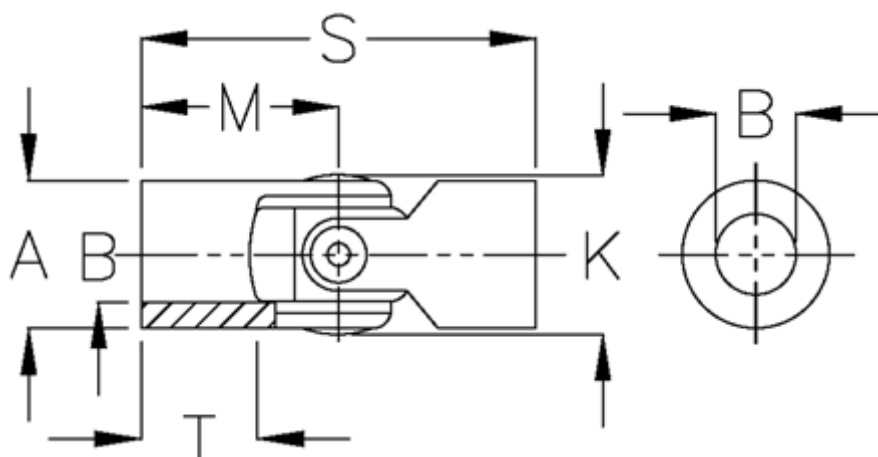

Varenummer: 07740400

Beskrivelse: Enkelt krydsled med glideleje
0.740.400

Mål

A	= 40
B H7	= 25
K	= 42.0
M	= 54
MD max. Nm	= 160
s	= 108
T	= 32